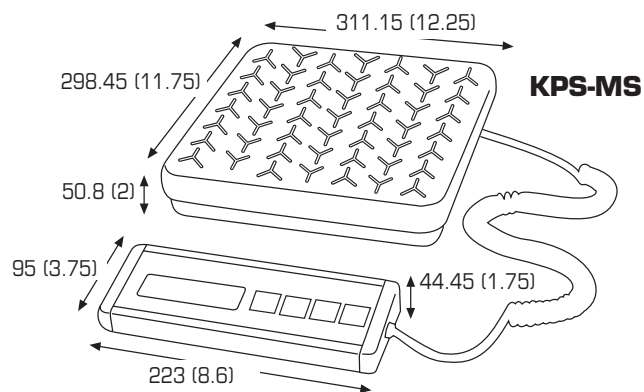

Características

- ✓ Modos kg y lb (MS solamente) kg/lb/oz (KPS 2 y SS)
- ✓ Apagado automático programables
- ✓ Cordón extensible resistente de 8 pies
- ✓ Bandeja amovible de acero inoxidable (KPS & KPS-SS)
- ✓ Bandeja fijo accidentada en templada de acero (KPS-MS)
- ✓ Teclas de puesta a cero, función de tara y unidad
- ✓ Un año de garantía

Specifications

Spécifications

Especificaciones

Model / Modèle / Modelo	KPS-68MS	KPS-180MS	KPS-25-2	KPS-50-2	KPS-100-2	KPS-150-2	KPS-60SS	KPS-150SS
Item / Article / Artículo	851280	851281	851282	851283	851284	851285	851290	851291
Capacity / Capacité / Capacidad	68kg / 150lb	180kg / 400lb	25kg / 55lb / 880oz	50kg / 110lb / 1760oz	100kg / 220lb / 3520oz	150kg / 330lb / 5280oz	60kg / 130lb / 2116oz	150kg / 330lb / 5290oz
Graduation / Graduación	100g / 0.2lb	200g / 0.5lb	10g / 0.02lb / 0.05oz	20g / 0.05lb / 1oz	50g / 0.1lb / 2oz	100g / 0.2lb / 5oz	20g / 0.05lb / 1 oz	50g / 0.1lb / 2oz
RS-232	X	X	✓	✓	✓	✓	✓	✓
Power Supply / Alimentation / Alimentación	Adapter (included) or batteries (not included) Adaptateur (inclus) ou piles (non comprises) Adaptador (incluido) o pilas (no incluidas)							
Platform / Plate-forme / Bandeja	12.25" x 11.75"					14" x 16"		
Platter / Plateau / Bandeja	Mild steel/Acier doux/Acero suave			Stainless/Inoxydable/Inoxidable				
Base	Mild steel/Acier doux/Acero suave					Stainless/Inoxydable/Inoxidable		

www.kilotech.com