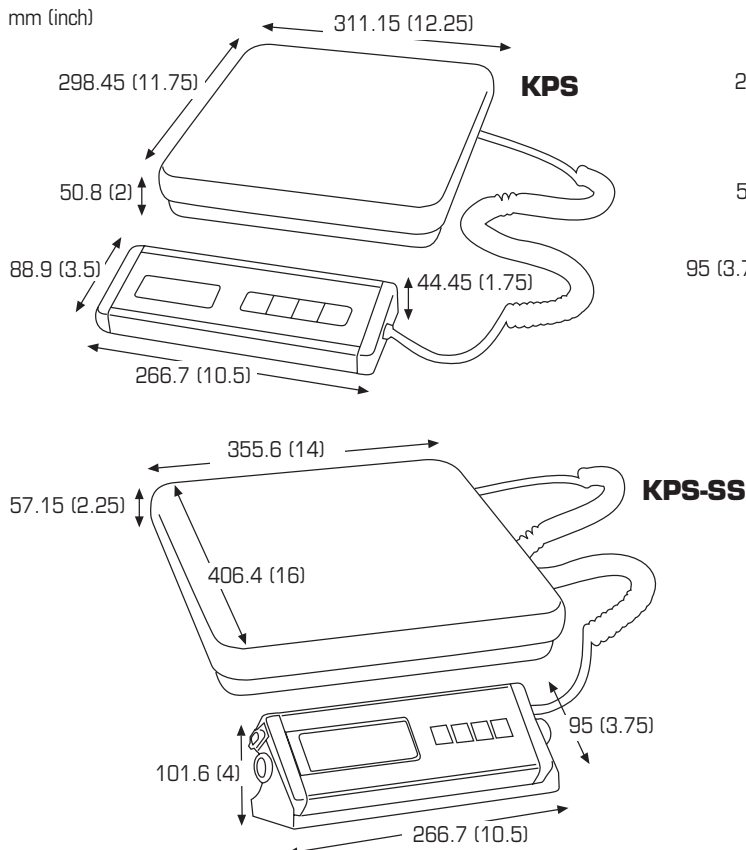

Características

- ✓ Modos kg y lb (MS solamente) kg/lb/oz (KPS 2 y SS)
- ✓ Apagado automático programables
- ✓ Cordón extensible resistente de 8 pies
- ✓ Bandeja amovible de acero inoxidable (KPS & KPS-SS)
- ✓ Bandeja fijo accidentada en templada de acero (KPS-MS)
- ✓ Teclas de puesta a cero, función de tara y unidad
- ✓ Un año de garantía

Specifications

Spécifications

Especificaciones

Model / Modèle / Modelo	KPS-68MS	KPS-180MS	KPS-25-2	KPS-50-2	KPS-100-2	KPS-150-2	KPS-60SS	KPS-150SS
Item / Article / Artículo	851280	851281	851282	851283	851284	851285	851290	851291
Capacity / Capacité / Capacidad	68kg / 150lb	180kg / 400lb	25kg / 55lb / 880oz	50kg / 110lb / 1760oz	100kg / 220lb / 3520oz	150kg / 330lb / 5280oz	60kg / 130lb / 2116oz	150kg / 330lb / 5290oz
Graduation / Graduación	100g / 0.2lb	200g / 0.5lb	10g / 0.02lb / 0.05oz	20g / 0.05lb / 1oz	50g / 0.1lb / 2oz	100g / 0.2lb / 5oz	20g / 0.05lb / 1 oz	50g / 0.1lb / 2oz
RS-232	X	X	✓	✓	✓	✓	✓	✓
Power Supply / Alimentation / Alimentación	Adapter (included) or batteries (not included) Adaptateur (inclus) ou piles (non comprises) Adaptador (incluido) o pilas (no incluidas)							
Platform / Plate-forme / Bandeja	12.25" x 11.75"					14" x 16"		
Platter / Plateau / Bandeja	Mild steel/Acier doux/Acero suave			Stainless/Inoxydable/Inoxidable				
Base	Mild steel/Acier doux/Acero suave					Stainless/Inoxydable/Inoxidable		

www.kilotech.com