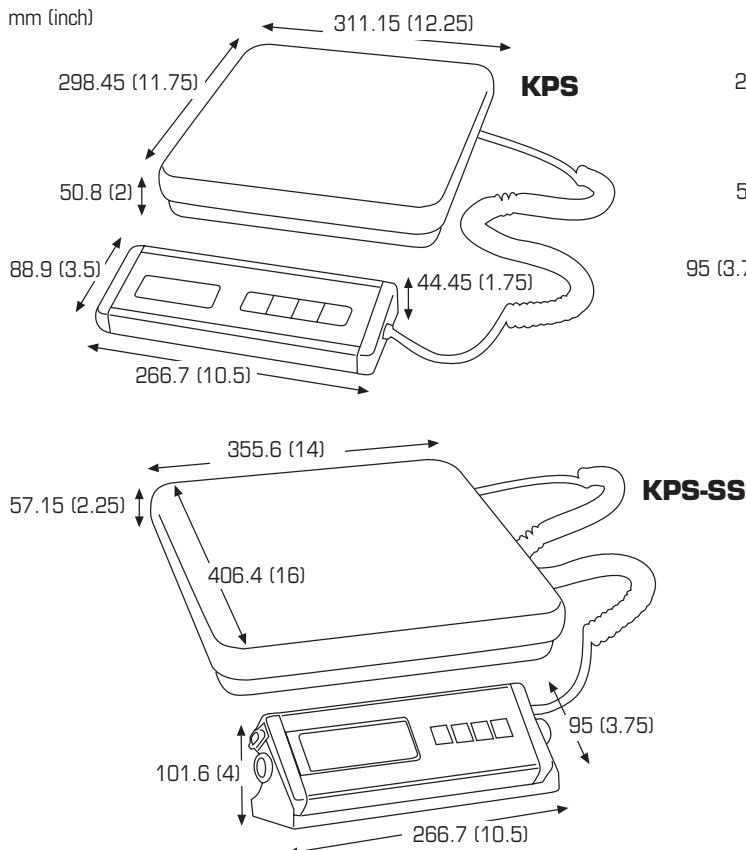

Características

- ✓ Modos kg y lb (MS solamente) kg/lb/oz (KPS 2 y SS)
- ✓ Apagado automático programables
- ✓ Cordón extensible resistente de 8 pies
- ✓ Bandeja amovible de acero inoxidable (KPS & KPS-SS)
- ✓ Bandeja fijo accidentada en templada de acero (KPS-MS)
- ✓ Teclas de puesta a cero, función de tara y unidad
- ✓ Un año de garantía

Specifications

Spécifications

Especificaciones

Model / Modèle / Modelo	KPS-68MS	KPS-180MS	KPS-25-2	KPS-50-2	KPS-100-2	KPS-150-2	KPS-60SS	KPS-150SS
Item / Article / Artículo	851280	851281	851282	851283	851284	851285	851290	851291
Capacity / Capacité / Capacidad	68kg / 150lb	180kg / 400lb	25kg / 55lb / 880oz	50kg / 110lb / 1760oz	100kg / 220lb / 3520oz	150kg / 330lb / 5280oz	60kg / 130lb / 2116oz	150kg / 330lb / 5290oz
Graduation / Graduación	100g / 0.2lb	200g / 0.5lb	10g / 0.02lb / 0.05oz	20g / 0.05lb / 1oz	50g / 0.1lb / 2oz	100g / 0.2lb / 5oz	20g / 0.05lb / 1 oz	50g / 0.1lb / 2oz
RS-232	X	X	✓	✓	✓	✓	✓	✓
Power Supply / Alimentation / Alimentación	Adapter (included) or batteries (not included) Adaptateur (inclus) ou piles (non comprises) Adaptador (incluido) o pilas (no incluidas)							
Platform / Plate-forme / Bandeja	12.25" x 11.75"					14" x 16"		
Platter / Plateau / Bandeja	Mild steel/Acier doux/Acero suave			Stainless/Inoxydable/Inoxidable				
Base	Mild steel/Acier doux/Acero suave					Stainless/Inoxydable/Inoxidable		

www.kilotech.com

Accrédité par Mesures Canada