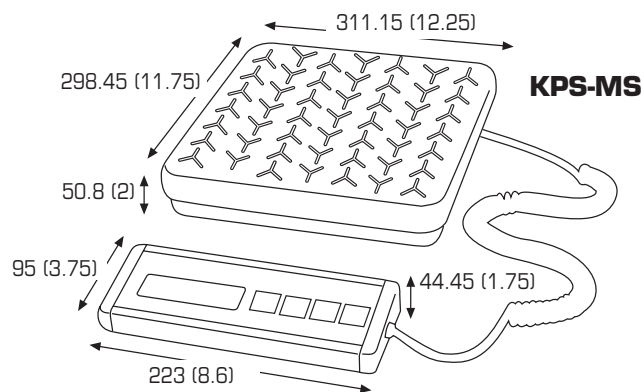

Caractéristiques

- ✓ Modes kg/lb (MS seulement) kg/lb/oz (KPS 2 et SS)
- ✓ Mise hors tension automatique programmable
- ✓ Câble spiralé robuste de 244 cm (8')
- ✓ Plate-forme en inox amovible (KPS & KPS-SS)
- ✓ Plate-forme fixe en acier doux à damiers (KPS-MS)
- ✓ Touches Zéro, Tare et Unit (commutateur)
- ✓ Un an de garantie

Características

- ✓ Modos kg y lb (MS solamente) kg/lb/oz (KPS 2 y SS)
- ✓ Apagado automático programables
- ✓ Cordón extensible resistente de 8 pies
- ✓ Bandeja amovible de acero inoxidable (KPS & KPS-SS)
- ✓ Bandeja fijo accidentada en templada de acero (KPS-MS)
- ✓ Teclas de puesta a cero, función de tara y unidad
- ✓ Un año de garantía

Specifications

Spécifications

Especificaciones

Model / Modèle / Modelo	KPS-68MS	KPS-180MS	KPS-25-2	KPS-50-2	KPS-100-2	KPS-150-2	KPS-60SS	KPS-150SS
Item / Article / Artículo	851280	851281	851282	851283	851284	851285	851290	851291
Capacity / Capacité / Capacidad	68kg / 150lb	180kg / 400lb	25kg / 55lb / 880oz	50kg / 110lb / 1760oz	100kg / 220lb / 3520oz	150kg / 330lb / 5280oz	60kg / 130lb / 2116oz	150kg / 330lb / 5290oz
Graduation / Graduación	100g / 0.2lb	200g / 0.5lb	10g / 0.02lb / 0.05oz	20g / 0.05lb / 1oz	50g / 0.1lb / 2oz	100g / 0.2lb / 5oz	20g / 0.05lb / 1 oz	50g / 0.1lb / 2oz
RS-232	X	X	✓	✓	✓	✓	✓	✓
Power Supply / Alimentation / Alimentación	Adapter (included) or batteries (not included) Adaptateur (inclus) ou piles (non comprises) Adaptador (incluido) o pilas (no incluidas)							
Platform / Plate-forme / Bandeja	12.25" x 11.75"					14" x 16"		
Platter / Plateau / Bandeja	Mild steel/Acier doux/Acero suave			Stainless/Inoxydable/Inoxidable				
Base	Mild steel/Acier doux/Acero suave					Stainless/Inoxydable/Inoxidable		